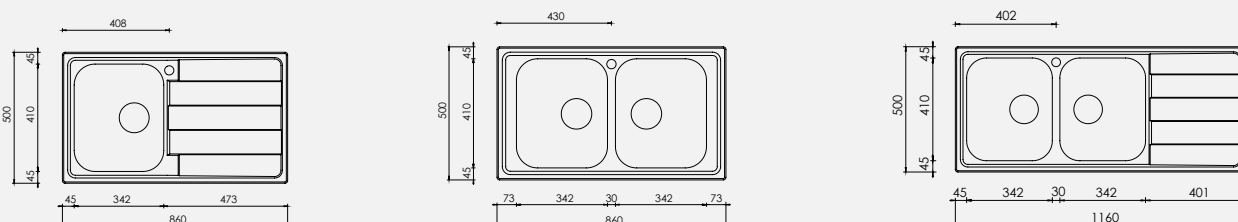

## LAVELLI INOX SATINATO

NIHAL 86 X 50 1V - NIHAL 86 X 50 2V - NIHAL 116 X 50 2V

LEVANTE 86 X 50 1V - LEVANTE 86 X 50 2V - LEVANTE 116 X 50 2V

EUREKA 86 X 51 1V