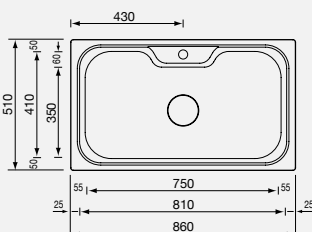

## LAVELLI INOX SATINATO

NIHAL 86 X 50 1V - NIHAL 86 X 50 2V - NIHAL 116 X 50 2V

LEVANTE 86 X 50 1V - LEVANTE 86 X 50 2V - LEVANTE 116 X 50 2V

EUREKA 86 X 51 1V