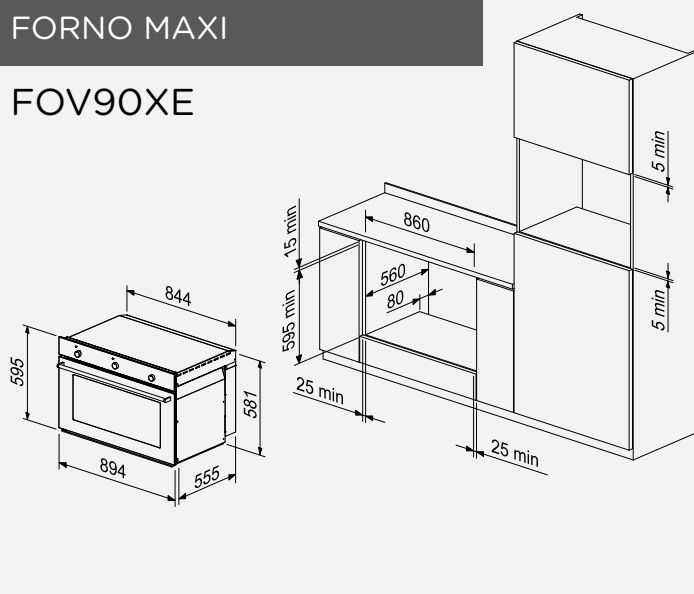

## LAVELLI INOX SATINATO

NIHAL 86 X 50 1V - NIHAL 86 X 50 2V - NIHAL 116 X 50 2V

LEVANTE 86 X 50 1V - LEVANTE 86 X 50 2V - LEVANTE 116 X 50 2V

EUREKA 86 X 51 1V