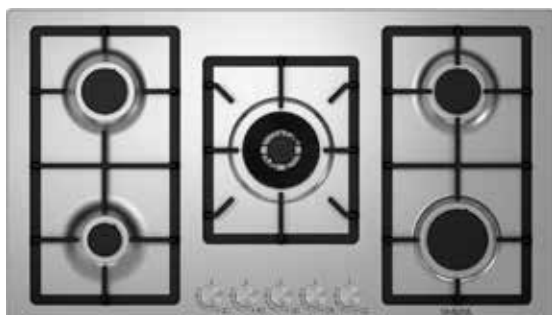

PCQ95XG

Piano cottura Inox 90 cm

Valvole sicurezza

Comandi frontali

Griglie in ghisa

Accensione Automatica

1 Ausiliare 1,00 kW

2 Semi-rapido 1,75 kW

1 Rapido 3,00 kW

1 Tripla corona 3,80 kW

MADE IN ITALY