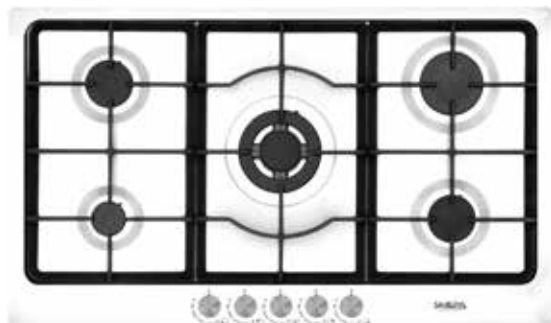

PCF95BG

Piano cottura Bianco 90 cm

Valvole sicurezza

Comandi frontali

Griglie in ghisa

Accensione Automatica

1 Ausiliare 1,00 kW

2 Semi-rapido 1,75 kW

1 Rapido 3,00 kW

1 Tripla corona 3,80 kW

MADE IN ITALY